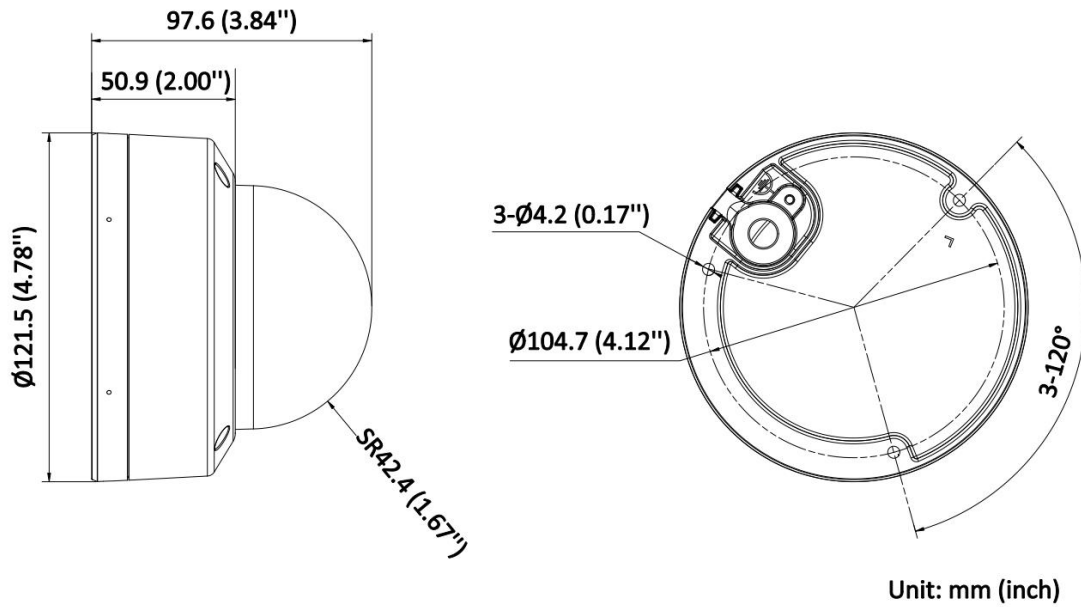

▪ Available Model

HWI-D140HA-LUC(2.8mm)

HWI-D140HA-LUC(4mm)

HWI-D140HA-LUFC(2.8mm)

HWI-D140HA-LUFC(4mm)

▪ Dimension

▪ **Accessory**

▪ **Optional**