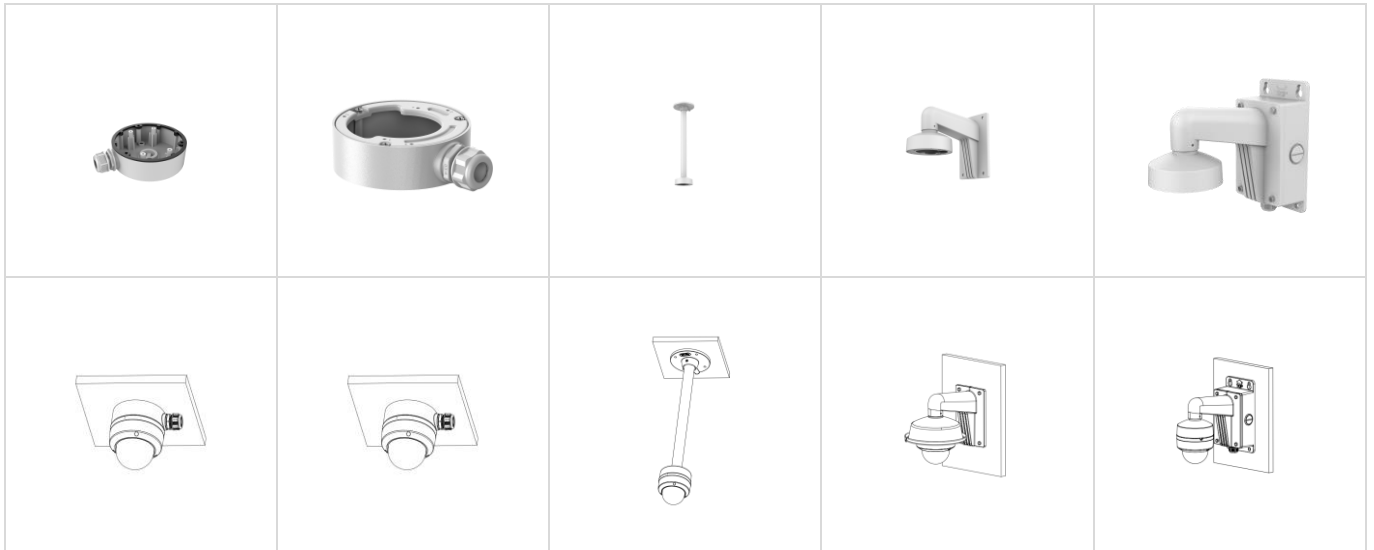

▪ Available Model

HWI-D140HA-LUC(2.8mm)

HWI-D140HA-LUC(4mm)

HWI-D140HA-LUFC(2.8mm)

HWI-D140HA-LUFC(4mm)

▪ Dimension

▪ **Accessory**

▪ **Optional**

DS-1272ZJ-120 Wall mount	DS-1272ZJ-120B Wall mount	DS-1271ZJ-120 Pendant Mount	DS-1275ZJ-SUS Vertical pole mount	DS-1276ZJ-SUS Corner mount
				
				
DS-1280ZJ-DM46 Junction box	DS-2280ZJ-WA120 Junction box	DS-2210ZJ-WA-120 Pendant Mount	DS-2200ZJ-WA-120 Wall mount	DS-2200ZJ-WAJ-120 0 Wall mount